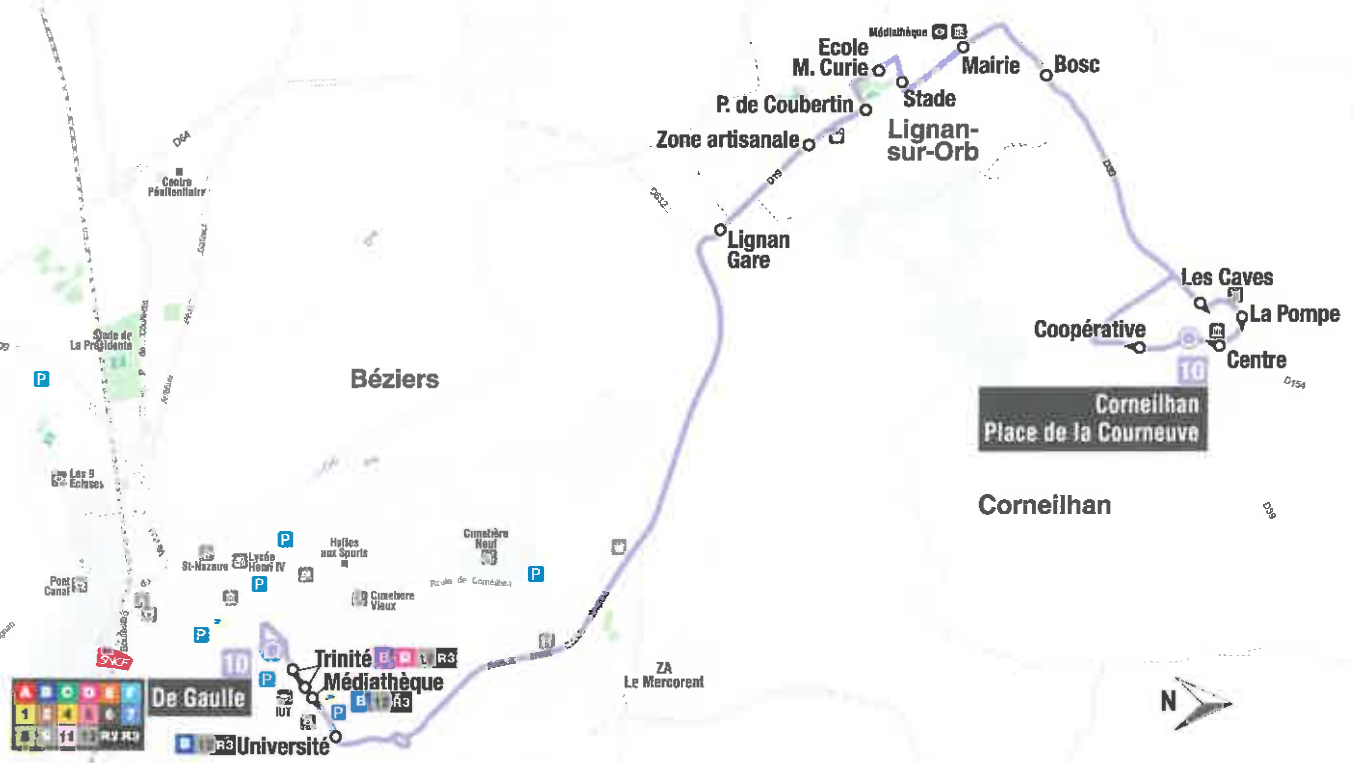

www.beemob.fr

L'AGGLO

Béziers
Méditerranée

beeMob
L'agglo vous transporte

10 ET LIGNES 204 ET 205 HÉRAULT TRANSPORT De Gaulle — Place de la Courneuve

Du lundi au vendredi - Hors jours fériés
Du lundi au samedi - Hors jours fériés

	LS	LS	LV	LS	LS	LV	LS	LS	LS	LS	LS	LS	LV	LV	LS	LS	LV	LS	LS	LV	LS	LS	LV
	L205	L204	L10	L205	L204	L10	L205	L204	L205	L204	L205	L204	L10	L10	L205	L204	L10	L205	L204	L10	L205	L204	L10
De Gaulle	07:35	07:40	08:30	08:40	08:40	09:30	11:20	11:20	12:20 ⁽¹⁾	12:20 ⁽³⁾	13:45	13:45	14:45	15:45	16:20	16:20	16:45	17:20 ⁽²⁾	17:20 ⁽²⁾	17:45	18:20	18:20	19:15
Université	-	-	08:33	-	09:33	-	-	-	-	-	-	-	14:48	15:48	-	-	16:48	-	-	17:48	-	-	19:18
Gare du Nord	-	07:45	-	-	08:45 ⁽⁴⁾	-	11:25	11:25	12:25	12:25	13:50	13:50	-	-	16:25	16:25	-	17:25	17:25	-	18:25	18:25	-
Lignan Gare	07:47	-	08:43	08:57	-	09:43	11:30	-	12:30	-	13:57	-	14:58	15:58	16:30	-	16:58	17:30	-	17:58	18:30	-	19:28
Zone Artisanale	07:50	-	08:45	09:00	-	09:45	11:32	-	12:32	-	14:00	-	15:00	16:00	16:32	-	17:00	17:32	-	18:00	18:32	-	19:30
École Marie Curie	07:50	-	08:46	09:00	-	09:46	11:32	-	12:32	-	14:00	-	15:01	16:01	16:32	-	17:01	17:32	-	18:01	18:32	-	19:31
Mairie	07:50	-	08:48	09:00	-	09:48	11:32	-	12:32	-	14:00	-	15:03	16:03	16:32	-	17:03	17:32	-	18:03	18:32	-	19:33
Coopérative	-	-	08:53	-	-	09:53	-	-	-	-	-	-	15:08	16:08	-	-	17:08	-	-	18:08	-	-	19:38
La Pompe	-	07:50	-	-	08:55	-	-	11:35	-	12:35	-	14:00	-	-	-	16:35	-	-	17:35	-	-	18:35	-
Place de la Courneuve	-	07:50	08:55	-	08:55	09:55	-	11:35	-	12:35	-	14:00	15:10	16:10	-	16:35	17:10	-	17:35	18:10	-	18:35	19:40